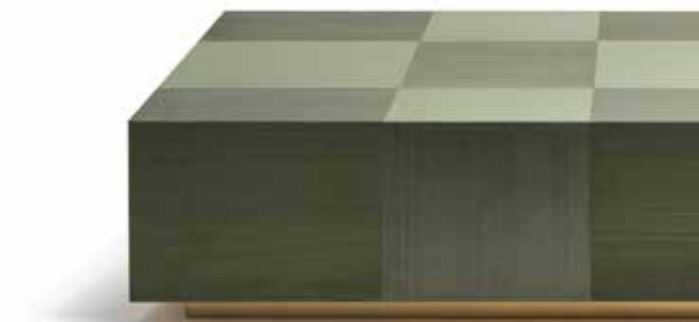

**PLATEA**  
COFFEE TABLE **T805**

**TECHNICAL INFORMATION**

**STRUCTURE:** frame and structure in blockboard and solid wood, all veneered in glossy or matt finish.

**EQUIPMENT:** drawer units with 45°-cut fronts and structure, made of blockboard with laquered drawer bottom and MEMENTO TIP-ON mechanism, veneered open compartments with LED lights, up-and-down BAR mechanism (only on 2000 x 1600 mm version)

**INFORMAZIONI TECNICHE**

**STRUTTURA:** telaio e struttura in listellare di legno e massello, il tutto impiallacciato lucido od opaco.

**ATTREZZAGGIO:** cassettiere con frontali e struttura con taglio a 45° in listellaare di legno con fondo cassetto laccato e meccaismo MEMENTO TIP-ON, vani a giorno impiallacciati con luci LED, meccanismo BAE saliscendi (solo su versione 2000 x 1600 mm).

**PLATEA**  
COFFEE TABLE T805

**PLATEA**

An elegant combination of glossy and opaque concealed elements for this low lounge table that is easy to configure.

**PLATEA**

Un'elegante combinazione di lucidi ed opachi a scomparsa per questo tavolo basso da lounge, semplice da configurare.