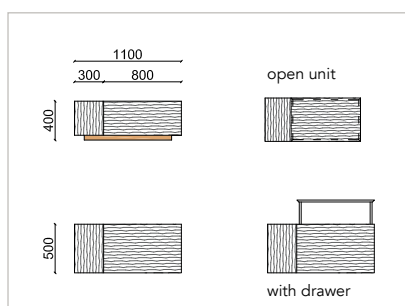

**BAR**

Up-and-down system with remote control, mirror interior (only available on 2000 x 1600 mm version).

**BAR**

Sistema saliscendi con telecomando, interno in specchio (disponibile solo nella versione 2000 x 1600 mm).

PLATEA COFFEE TABLE	DIMENSIONS		
	W	D	H
mm	900	500	400
mm	1100	500	400
mm	900	1100	400
mm	1100	1100	400
mm	1100	1600	400
mm	2000	1600	400

Technical Folder **T805** 2022\_Sept