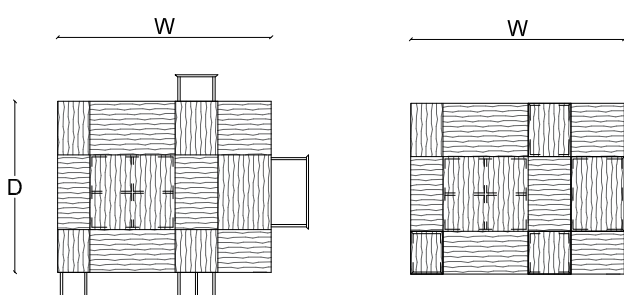

**BAR**

Up-and-down system with remote control, mirror interior (only available on 2000 x 1600 mm version).

**BAR**

Sistema saliscendi con telecomando, interno in specchio (disponibile solo nella versione 2000 x 1600 mm).

PLATEA COFFEE TABLE	DIMENSIONS		
	W	D	H
mm	900	500	400
mm	1100	500	400
mm	900	1100	400
mm	1100	1100	400
mm	1100	1600	400
mm	2000	1600	400

Technical Folder **T805** 2022\_Sept