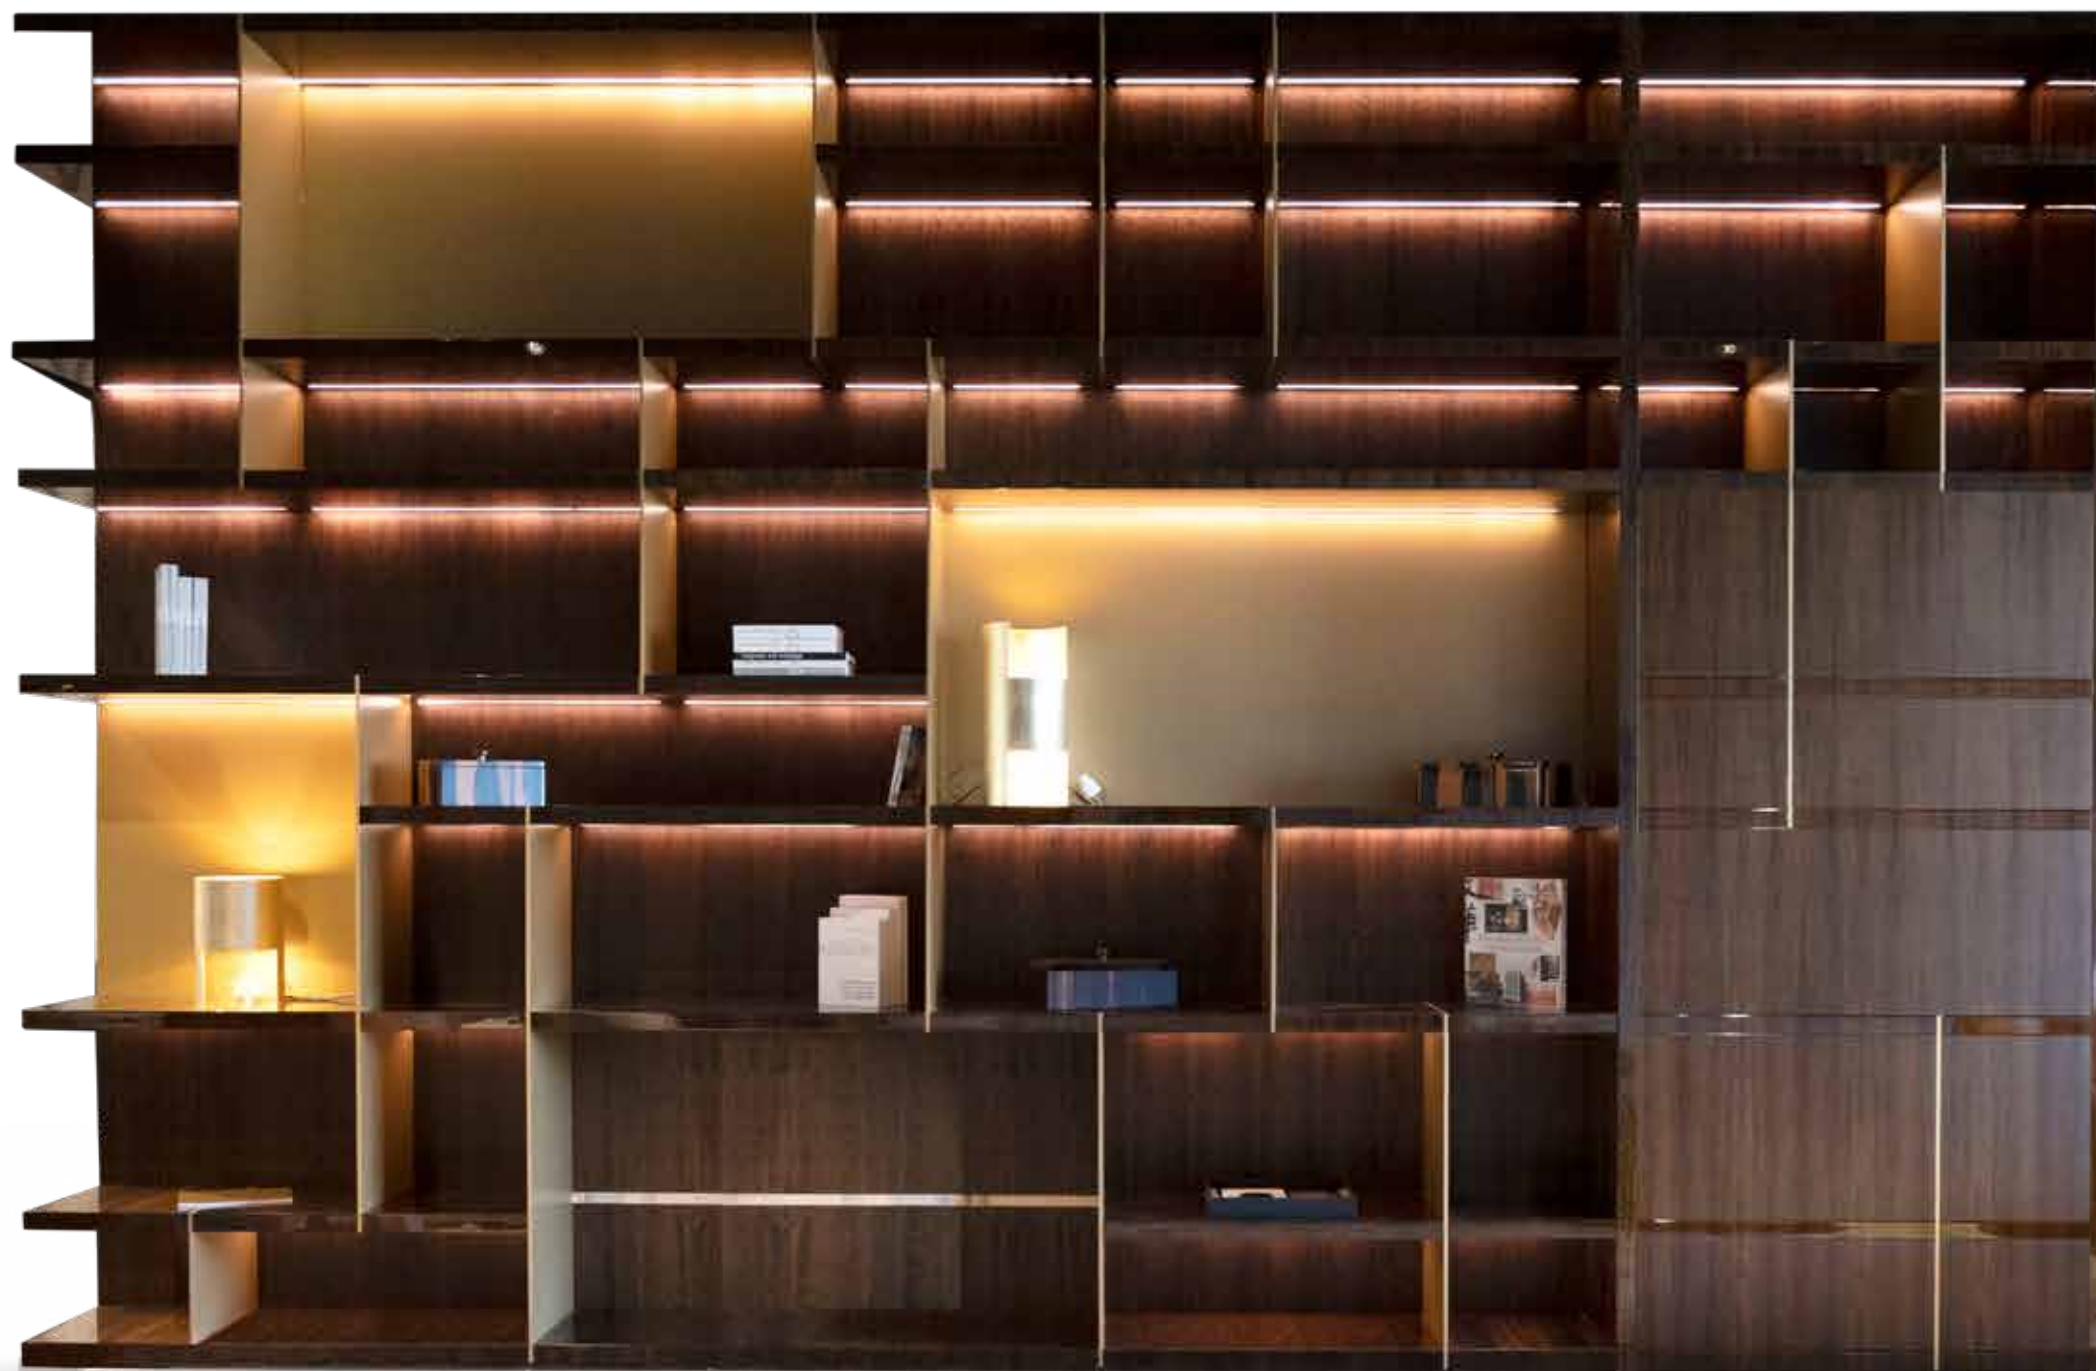

#### **ORDINE MODULAR BOOKCASE**

The ORDINE bookcase is distinguished by a number of features that define its character: the thickness of its structural shelves and structural sides in 5 cm thick lightened wood veneered in Kalu wood or other essences, with the possibility to be lacquered in matt or glossy RAL colours; by 1 cm thick load-bearing vertical sides in various metal lacquered finishes (brass, black, etc.), and by backs in the same finish as the 1cm-thick verticals.

With ORDINE we have the possibility of customising the solution according to the most diverse requirements: inter-wall, fireplace insertion, entertainment centre insertion etc.

#### **ORDINE LIBRERIA COMPONENTIBILE**

La libreria ORDINE si distingue per alcune caratteristiche che ne definiscono il carattere: lo spessore dei suoi ripiani strutturali e dei fianchi strutturali in legno alleggerito da 5 cm di spessore impiallacciato in legno di Kalu o altre essenze, con possibilità di laccatura opaca o lucida nei vari colori RAL; da fianchi verticali portanti in colore metallico laccati in varie finiture (brass, black etc.) di spessore 1cm, da schienali nella stessa finitura dei verticali da 1cm. Con ORDINE abbiamo la possibilità di customizzare la soluzione a seconda delle esigenze più disparate: interparete, inserimento camino, inserimento Entertainment center etc.

**ORDINE DETTAGLIO**

In questo dettaglio fotografico ben si vede la continuità dell'impiallacciatura tra opaca e lucida che mantiene la stessa vena verticale; e ben si combina con l'innesto verticale del pannello laccato brass color.