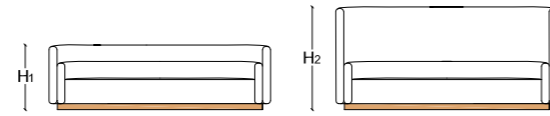

COMPOSITION

Available with low and high headboard.
Composition padded seat and sidetable on the same combination

COMPOSIZIONE

Disponibile con testiera bassa e alta.
Composizione seduta imbottita e tavolino laterale nella stessa combinazione