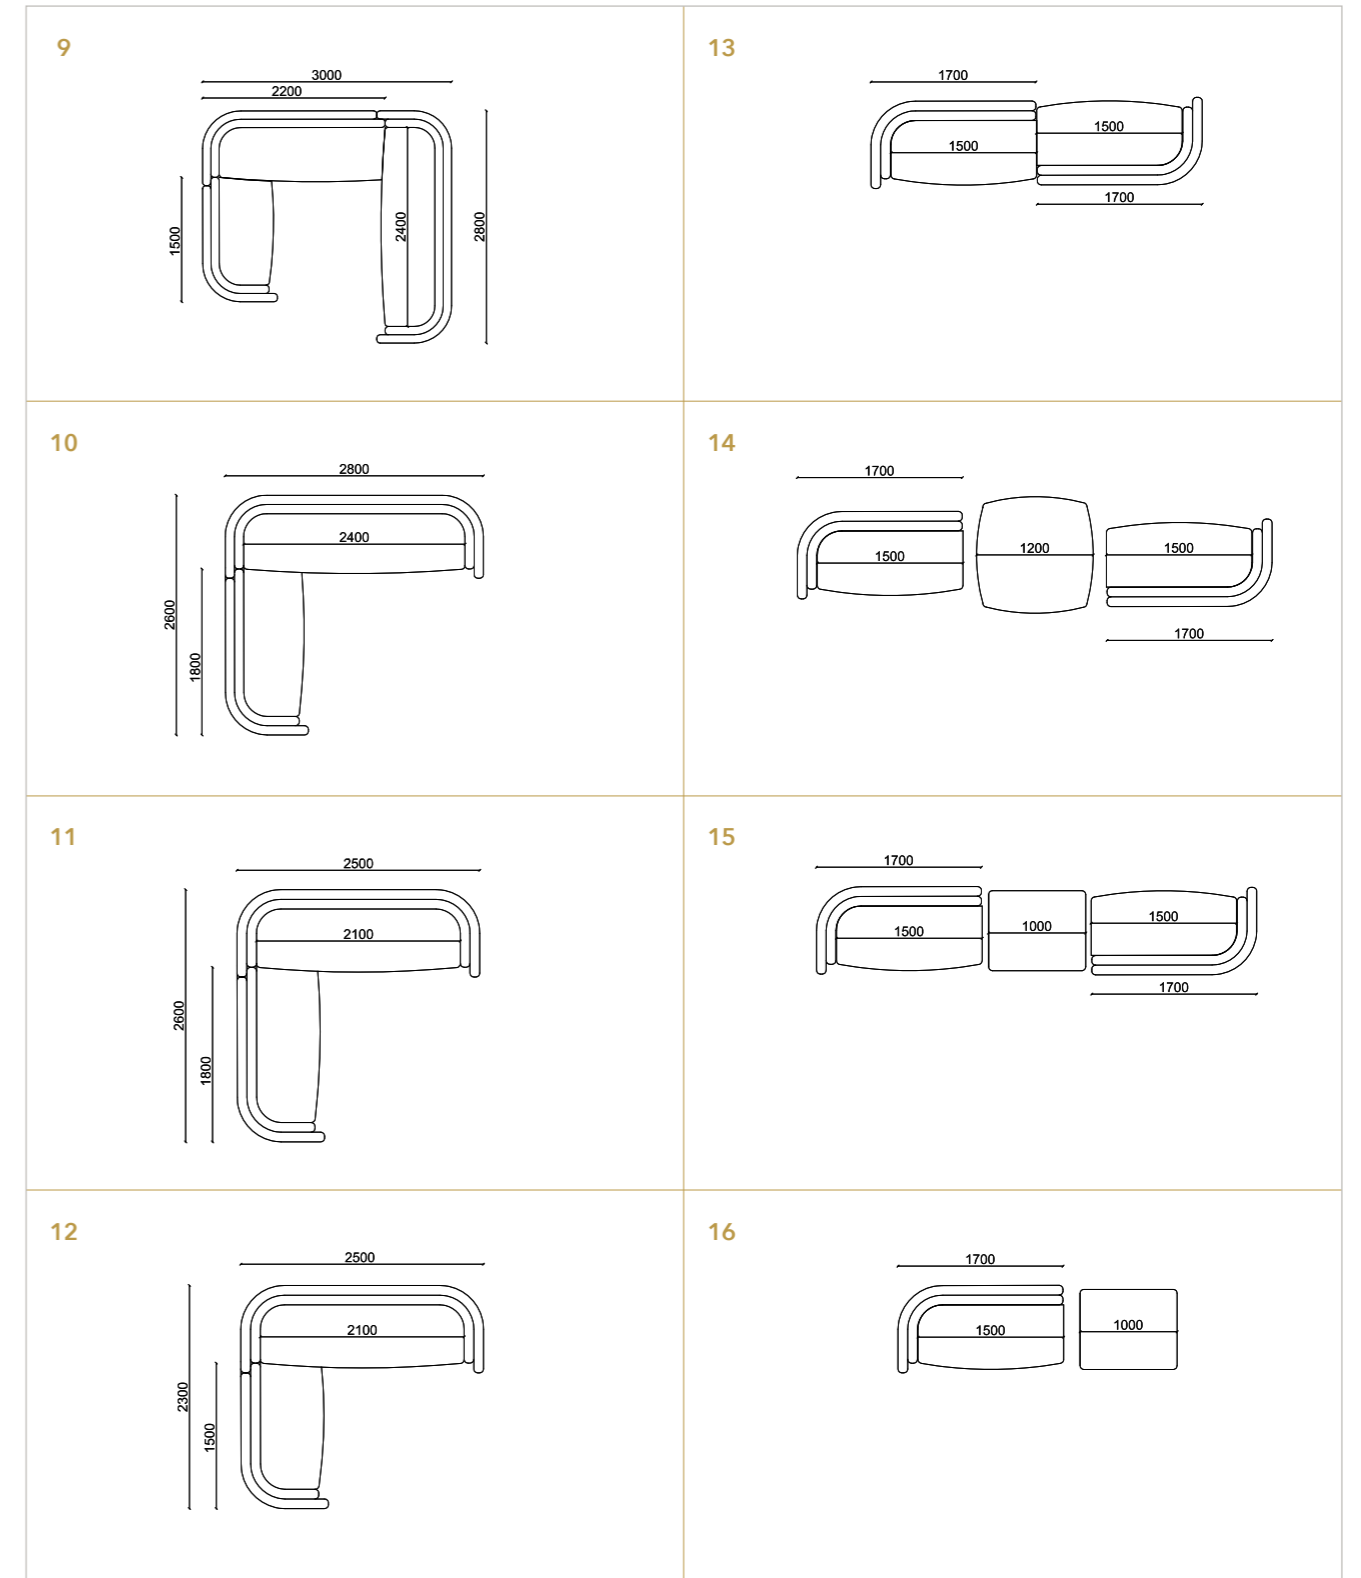

BASE: base frame in wood, w/metal sheet lacquered

SEAT: frame and structure in beech blockboard, variable density foam, with breathable black anti-slip cap

INFORMAZIONI TECNICHE

STRUTTURA TESTIERA ALTA/BASSA: telaio e struttura in listellare di faggio, listellare multistrato curvato, gommapiuma densità variabile, cuffia in poliestere soft con cuffia traspirante antiscivolo.

BASE: telaio basamento in legno e lamina di metallo laccato.

SEDUTA: telaio e struttura in listellare di faggio, gommapiuma densità variabile, cuffia in poliestere soft con cuffia traspirante antiscivolo.

COMPOSITION

Available with low and high headboard.
Composition padded seat and sidetable on the same combination

COMPOSIZIONE

Disponibile con testiera bassa e alta.
Composizione seduta imbottita e tavolino laterale nella stessa combinazione

ESEDRA SOFA SYSTEM	METAL PART			PADDED PART		
	SATIN BRASS MATT	PEWTER GLOSSY / MATT	BLACK GLOSSY / MATT	FABRIC	LEATHER	FABRIC + LEATHER
Base	•	•	•			
Padded part				•	•	
Backrest				•	•	•

ESEDRA SOFA SYSTEM	DIMENSIONS				
	W	D	H ₁	H ₂	H _s
mm	1100	900	800	-	-
mm	1600	900	800		
mm	1900	900	800	1300	400
mm	2200	900	800	1300	400
mm	2500	900	800	1300	400
mm	2800	900	800	1300	400