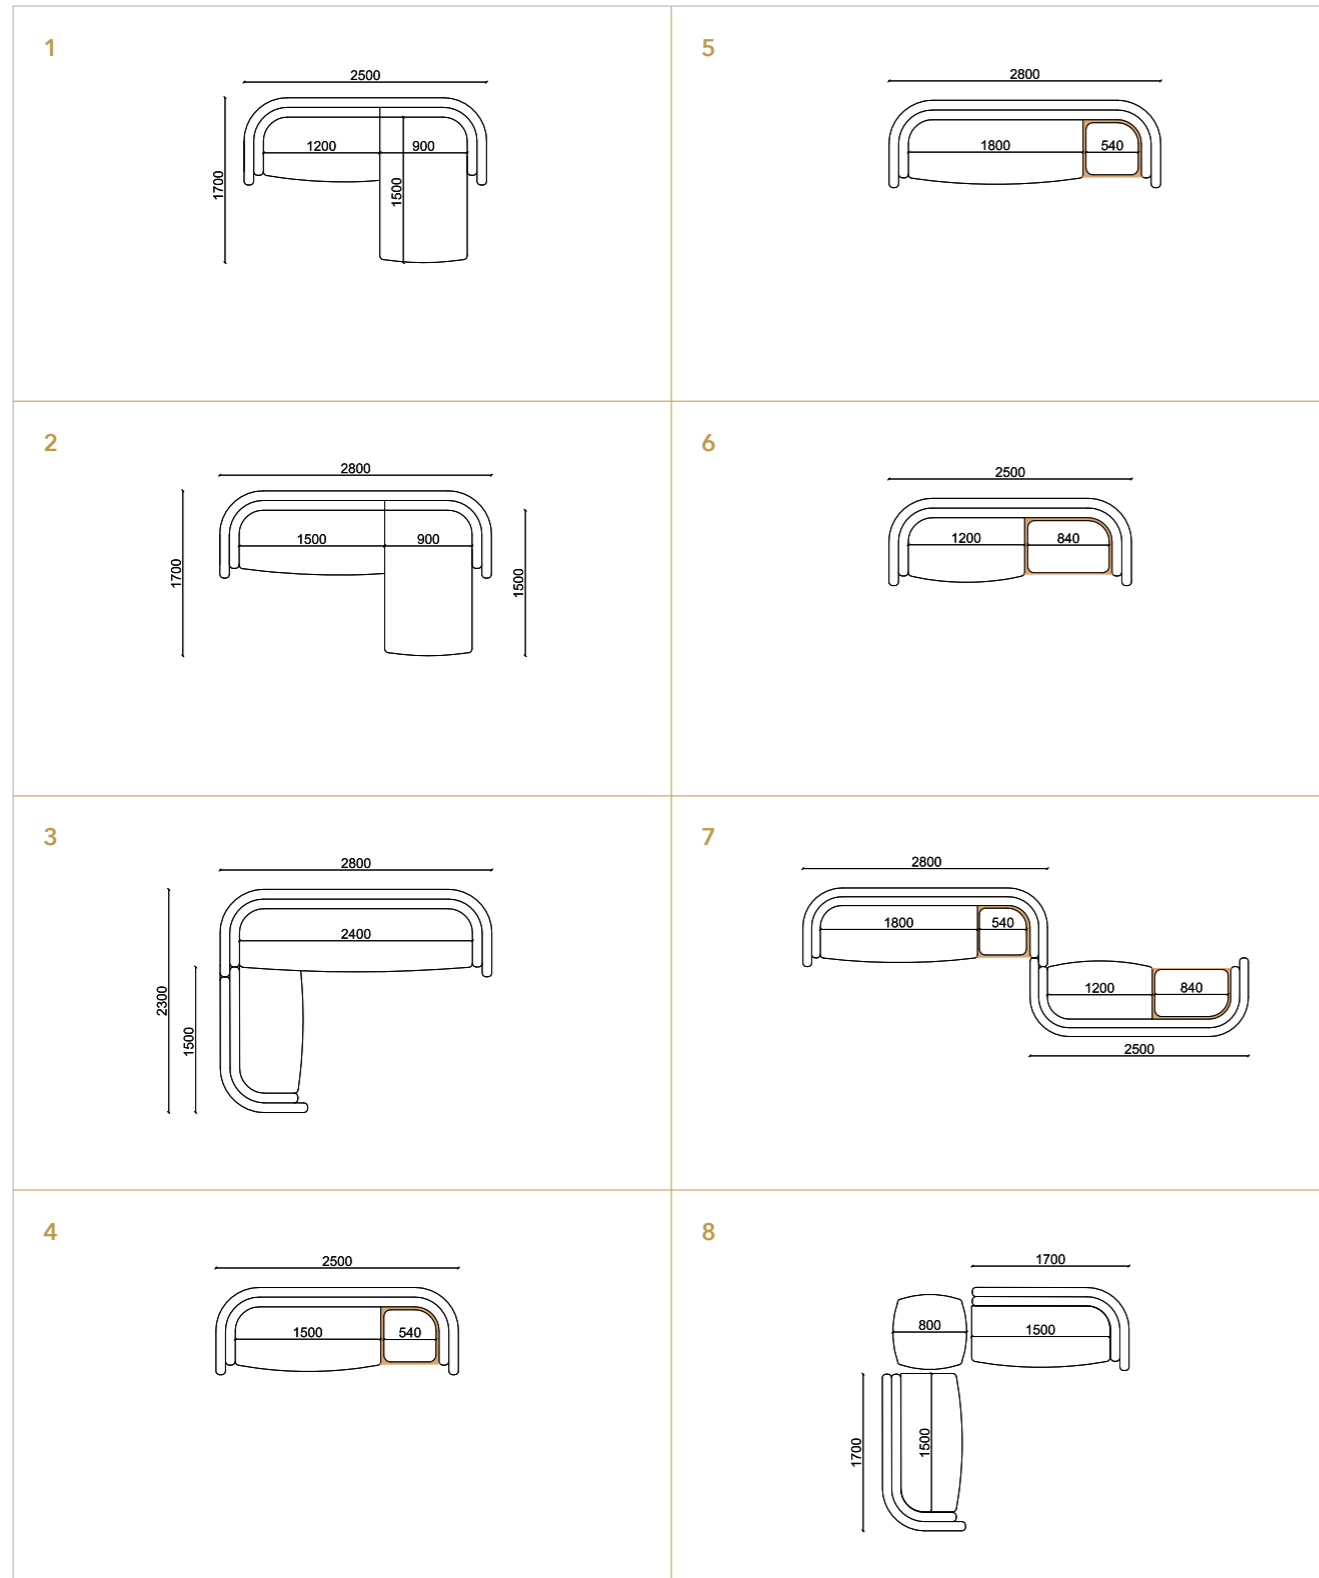

BASE: base frame in wood, w/metal sheet lacquered

SEAT: frame and structure in beech blockboard, variable density foam, with breathable black anti-slip cap

INFORMAZIONI TECNICHE

STRUTTURA TESTIERA ALTA/BASSA: telaio e struttura in listellare di faggio, listellare multistrato curvato, gommapiuma densità variabile, cuffia in poliestere soft con cuffia traspirante antiscivolo.

BASE: telaio basamento in legno e lamina di metallo laccato.

SEDUTA: telaio e struttura in listellare di faggio, gommapiuma densità variabile, cuffia in poliestere soft con cuffia traspirante antiscivolo.

COMPOSITION

Available with low and high headboard.
Composition padded seat and sidetable on the same combination

COMPOSIZIONE

Disponibile con testiera bassa e alta.
Composizione seduta imbottita e tavolino laterale nella stessa combinazione

ESEDRA SOFA SYSTEM	METAL PART			PADDED PART		
	SATIN BRASS MATT	PEWTER GLOSSY / MATT	BLACK GLOSSY / MATT	FABRIC	LEATHER	FABRIC + LEATHER
Base	•	•	•			
Padded part				•	•	
Backrest				•	•	•

ESEDRA SOFA SYSTEM	DIMENSIONS				
	W	D	H ₁	H ₂	H _s
mm	1100	900	800	-	-
mm	1600	900	800		
mm	1900	900	800	1300	400
mm	2200	900	800	1300	400
mm	2500	900	800	1300	400
mm	2800	900	800	1300	400