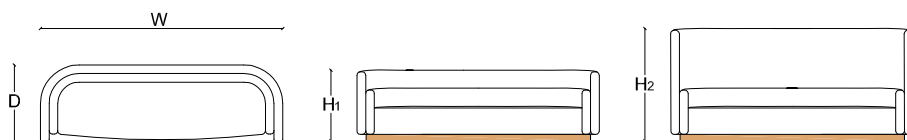

COMPOSITION

Available with low and high headboard.
Composition padded seat and sidetable on the same combination

COMPOSIZIONE

Disponibile con testiera bassa e alta.
Composizione seduta imbottita e tavolino laterale nella stessa combinazione

ESEDRA SOFA SYSTEM	METAL PART			PADDED PART		
	SATIN BRASS MATT	PEWTER GLOSSY / MATT	BLACK GLOSSY / MATT	FABRIC	LEATHER	FABRIC + LEATHER
Base	•	•	•			
Padded part				•	•	
Backrest				•	•	•

ESEDRA SOFA SYSTEM	DIMENSIONS				
	W	D	H ₁	H ₂	H _s
mm	1100	900	800	-	-
mm	1600	900	800		
mm	1900	900	800	1300	400
mm	2200	900	800	1300	400
mm	2500	900	800	1300	400
mm	2800	900	800	1300	400